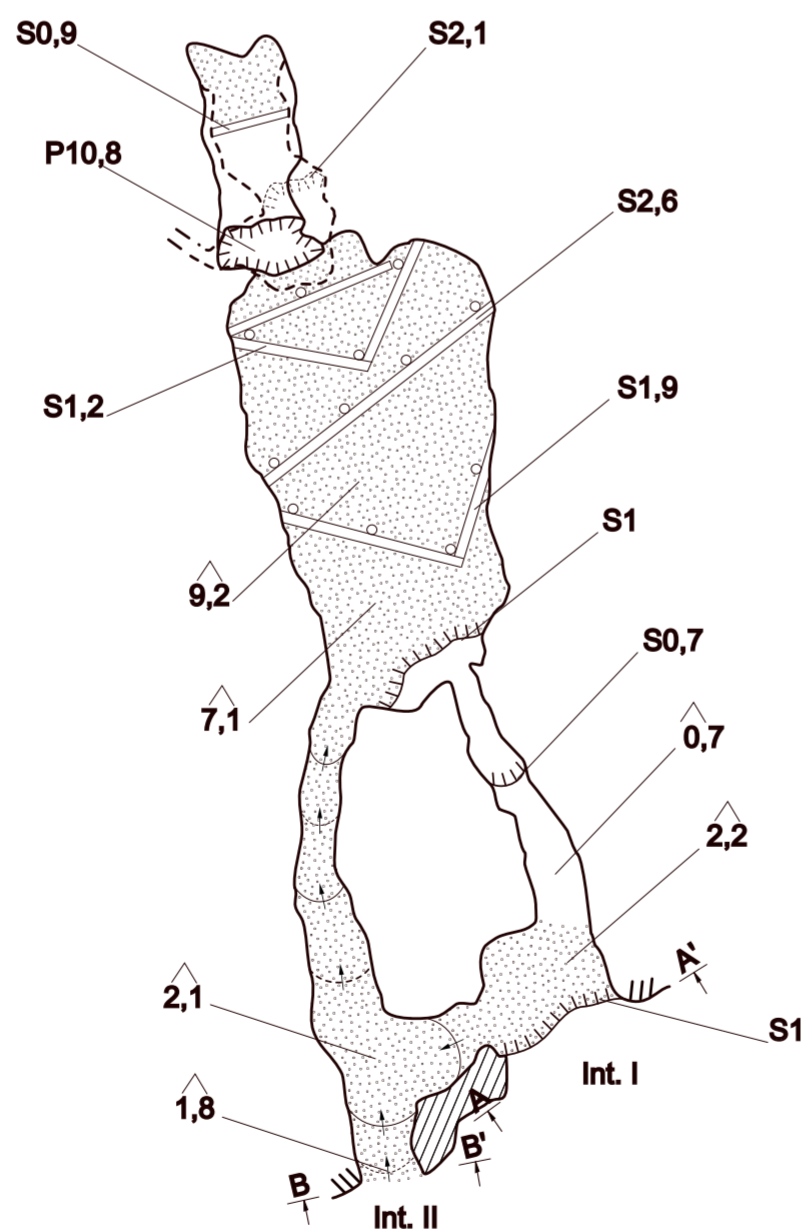

PEȘTERA CLOPOTNIȚA 2105/148

PROFIL LONGITUDINAL DESFASURAT

Dezvoltare: 39,2 m
Denivelare: 27.2m
Extensie: 15.2 m

PLAN

Descoperitor: Clubul de Speologie Hidrocarst Valea Jiului

Explorare: Clubul de Speologie Hidrocarst Valea Jiului

Ridicari topo: Gagean Dusan Sorin

Iușan Ioan

Cartografiat: Gagean Dusan Sorin

Instrumente: Disto X310

Anul: 2022