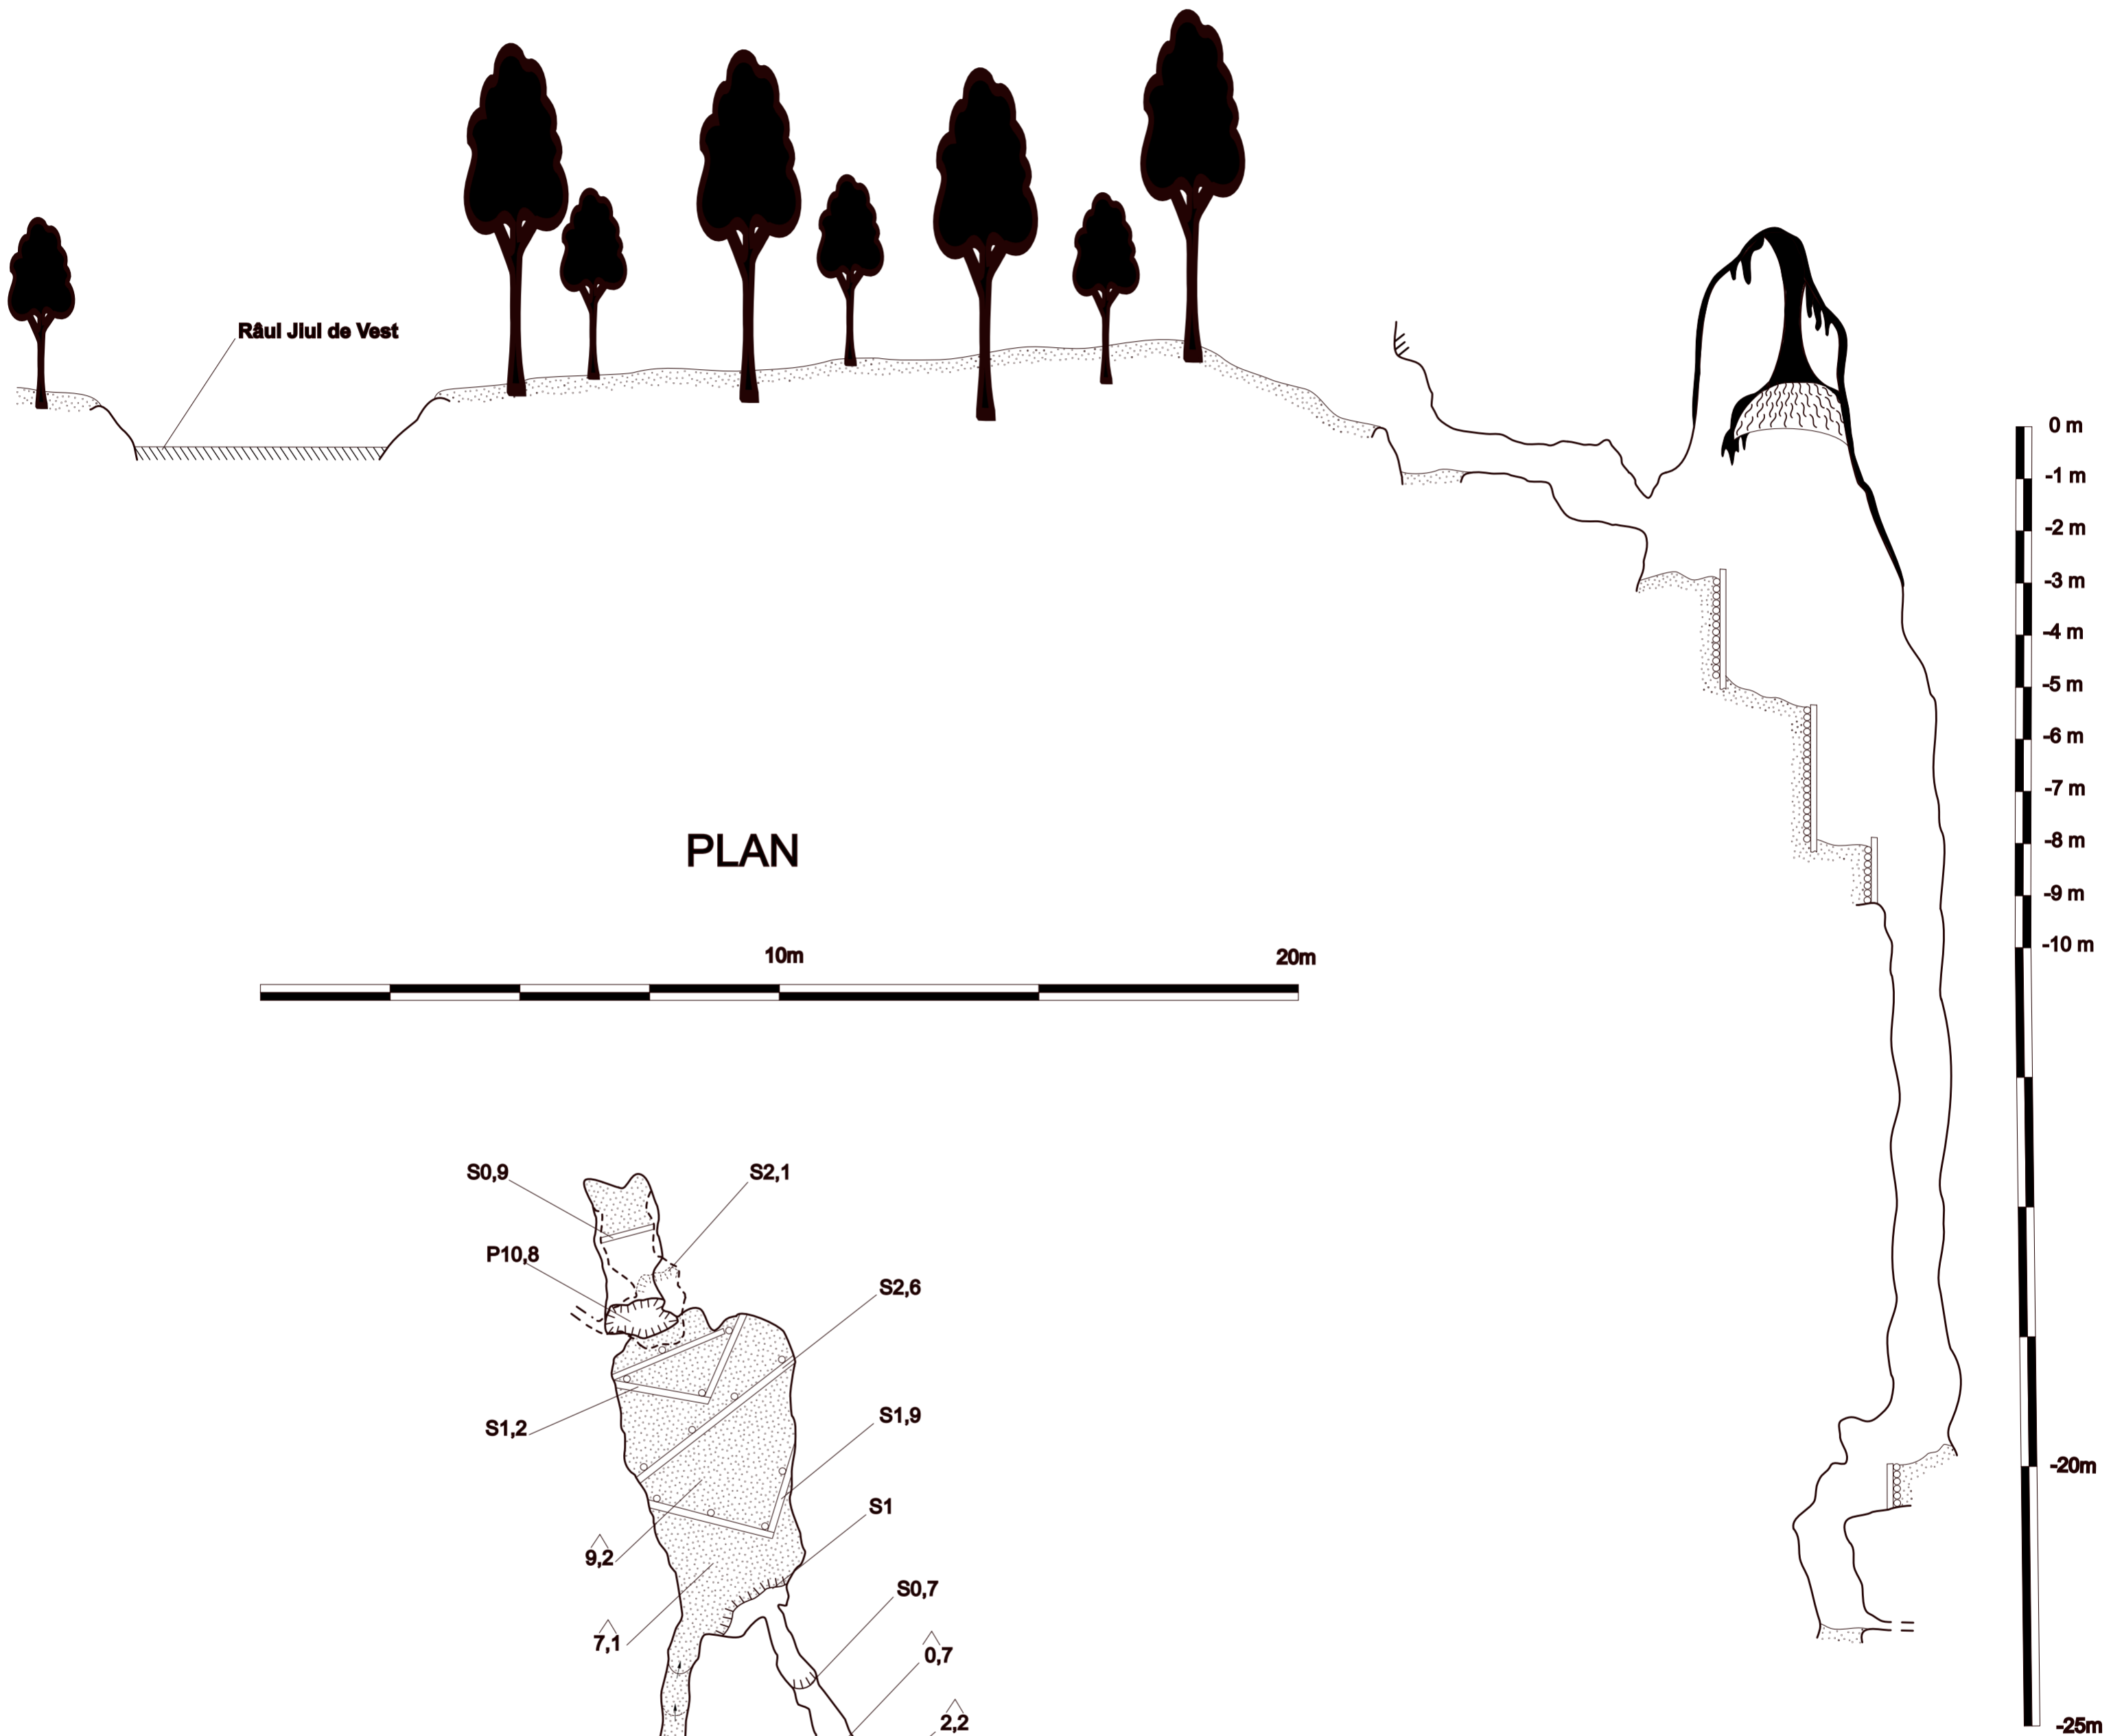

PEȘTERA CLOPOTNIȚA 2105/148

PROFIL LONGITUDINAL DESFASURAT

Dezvoltare: 39,2 m
Denivelare: 27.2m
Extensie: 15.2 m

PLAN

Descoperitor: Clubul de Speologie Hidrocarst Valea Jiului

Explorare: Clubul de Speologie Hidrocarst Valea Jiului

Ridicari topo: Gagean Dusan Sorin

Iușan Ioan

Cartografiat: Gagean Dusan Sorin

Instrumente: Disto X310

Anul: 2022